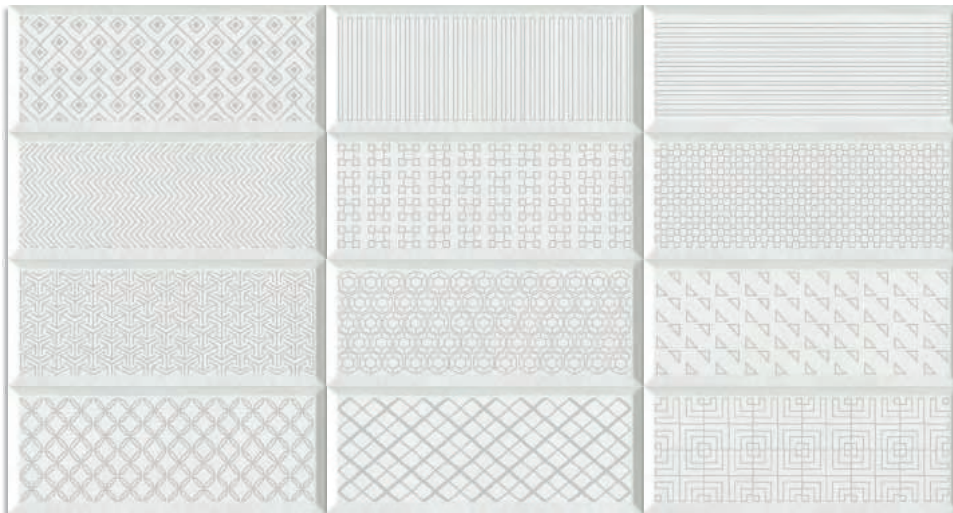

(1) Yoses Blanco
20x50 cm.

(1) Este modelo está compuesto por diseños diferentes para combinar de modo alterno, se sirven en la misma caja.
This model has different designs that are combined alternately, coming in the same box.