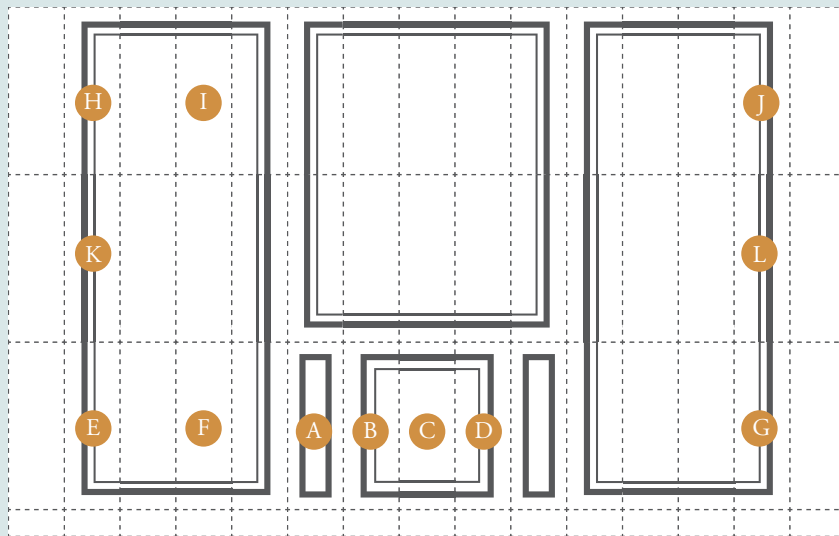

BOISERIE PROJECT

Aplicación web que nos permite recrear diferentes tipos de colocaciones cerámicas y nos ayuda a conocer el número exacto de piezas que necesitaremos para las distintas paredes de una misma estancia.

Web application that allows us to recreate different types of ceramic installations and helps to calculate the exact number of pieces that are needed for the different walls in the same room.