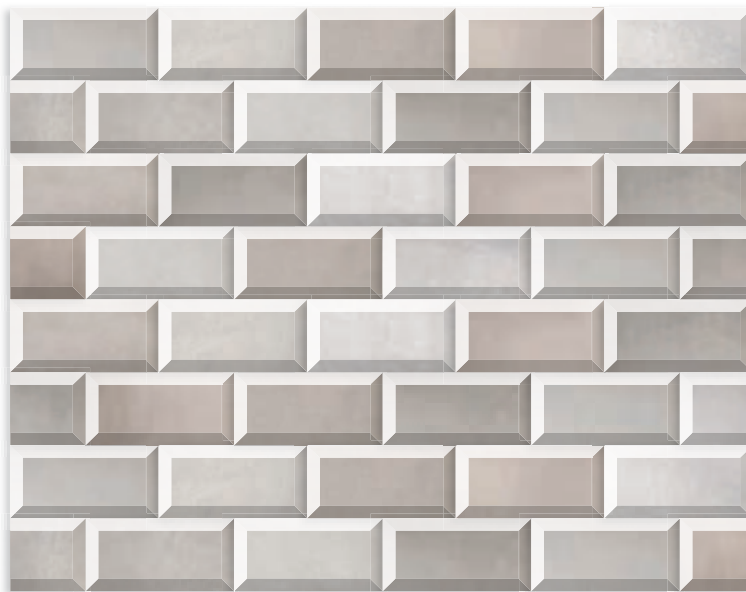

Formato / Size	X Caja / Box			X Palet / Pallet		
	Pz / Pc	M2 / sqm	Kg	Cj / Box	M2 / sqm	Kg
60x60 cm.	3	1,08	24,95	40	43,20	997,80
59,3x59,3 cm.	3	1,05	24,30	40	42,20	972
30x30 cm. mosaico	12	1,08	19,61	30	32,40	588,30

Formato / Size	X Caja / Box			X Palet / Pallet		
	Pz / Pc	M2 / sqm	Kg	Cj / Box	M2 / sqm	Kg
10x20 cm.	50	1	18,10	60	60	1086