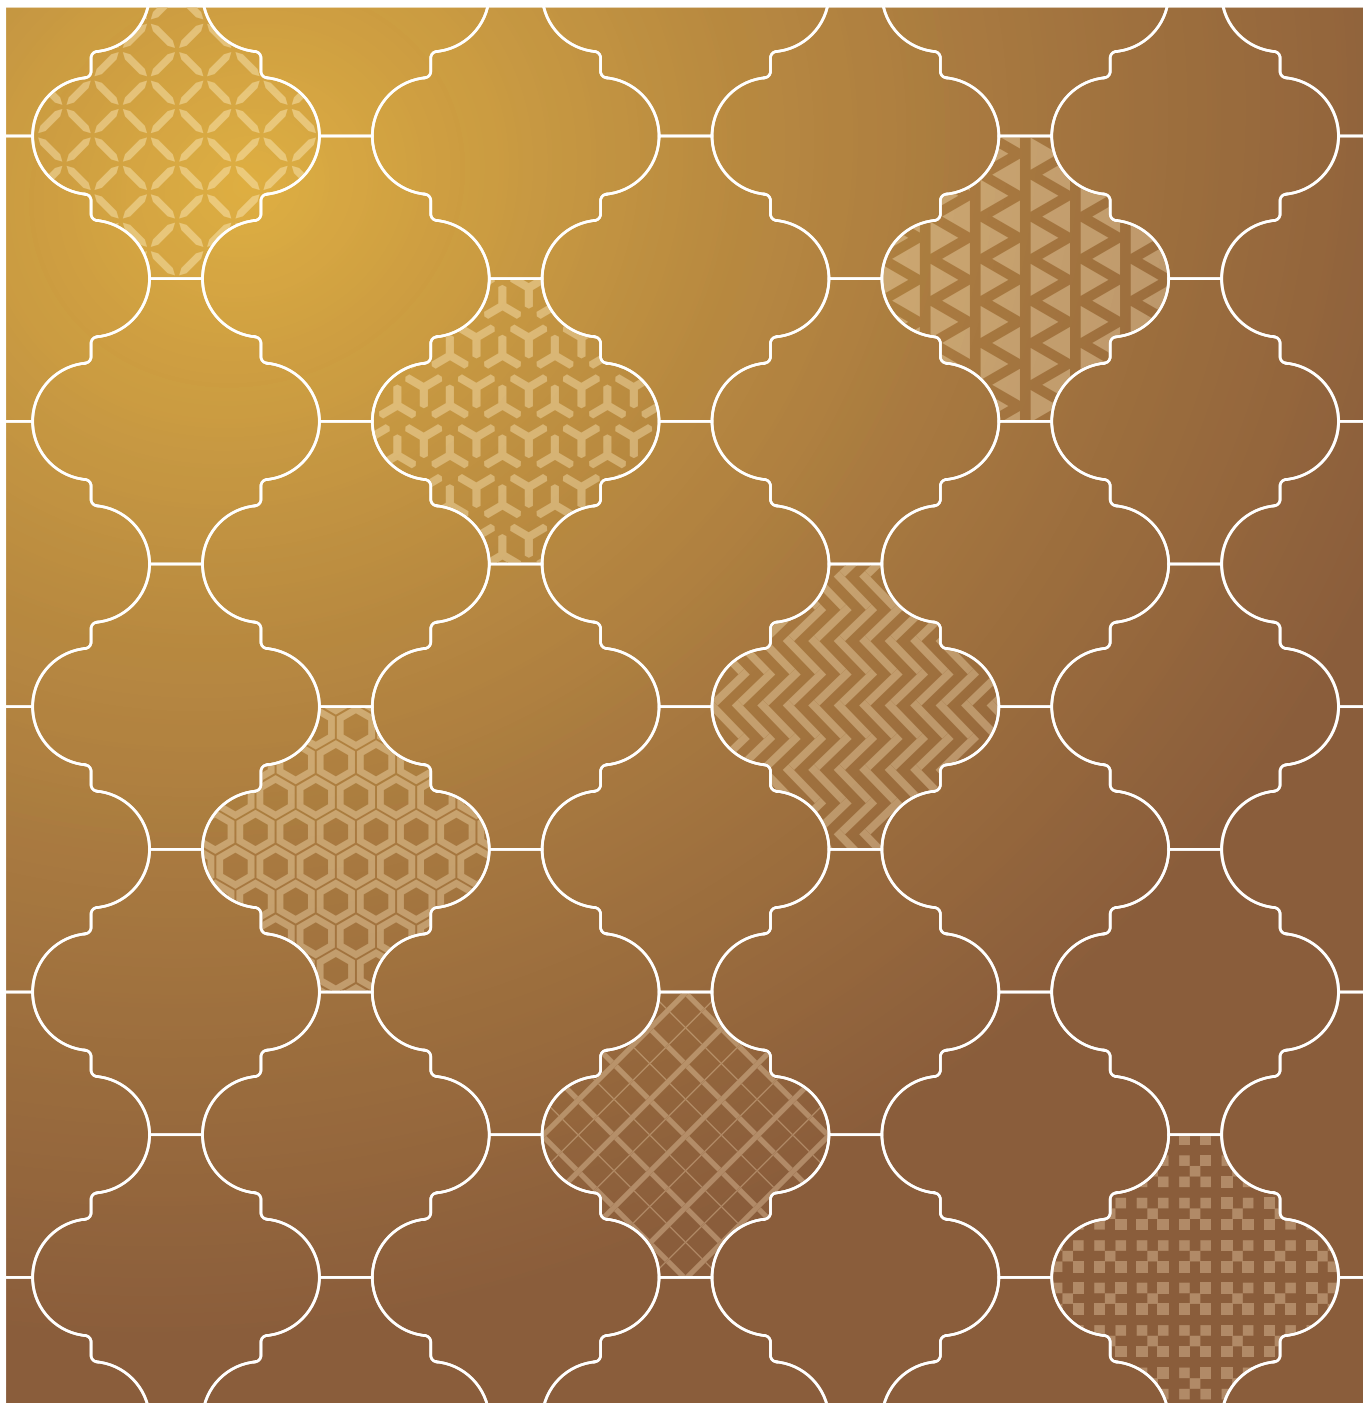

Pavimento

Floor tile

Carrelage

Bodenfliesen

Pavimenti

Pavimento

плитка