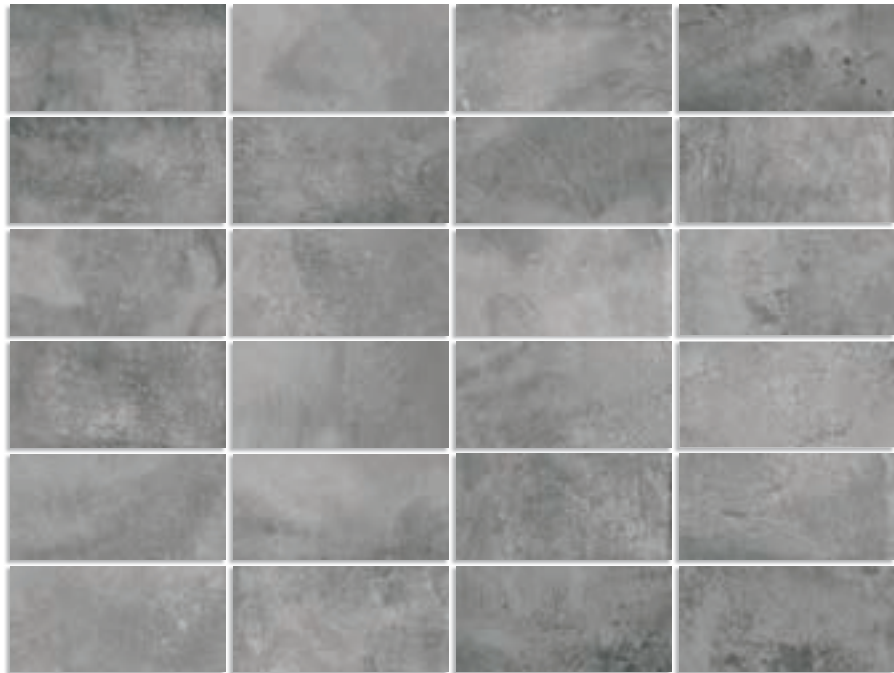

Hexágono
Fingal

Hexágono
Yerevan

Hexágono
Igneus
Cemento

14x28cm. 5.5x11 inches

8 mm

Pasta Roja / Red Body

Priston Blanco
G.210

Priston Cemento
G.210