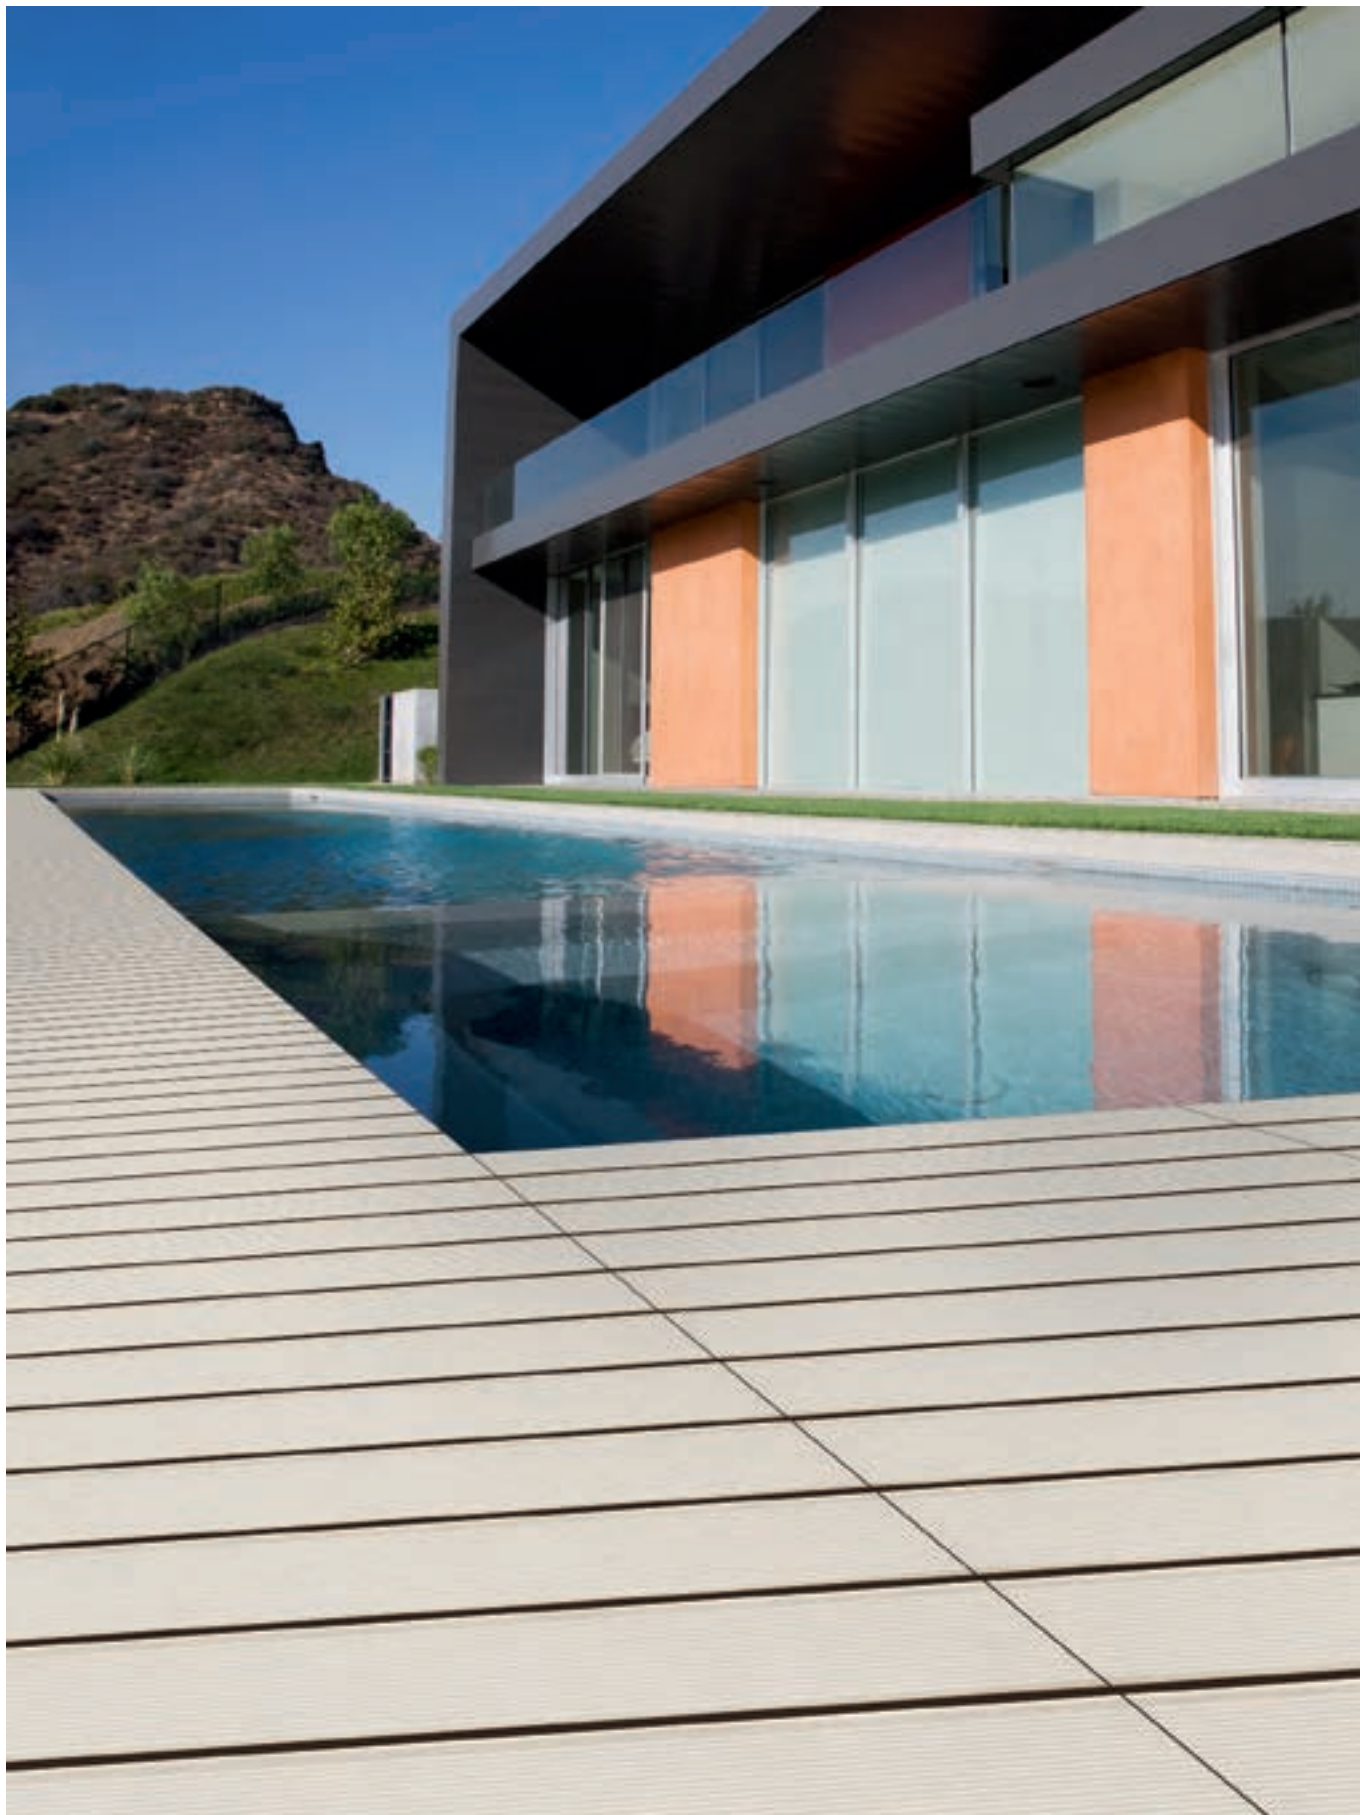

Moorea-R Blanco · 14,3x119,3 cm.

Formato / Size	X Caja / Box			X Palet / Pallet		
	Pz / Pc	M2 / sqm	Kg	Cj / Box	M2 / sqm	Kg
14,3x119,3 cm.	6	1,02	25,95	40	40,96	1038

< 25%

ANTIDESLIZANTE. Con el fin de dar una mayor seguridad en aquellas áreas transitables, cuyas condiciones de humedad y pendientes son mayores de lo habitual. Esta serie supera las pruebas de ensayo según la Norma UNE-ENV 12633:2003. Para más información, consultar nuestro departamento técnico.