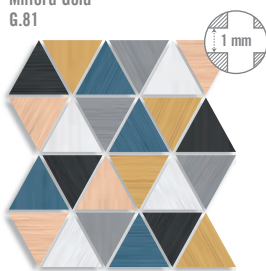

25x75 cm. 9.8x29.5 inches  10,5 mm

Blanco Mate
G.156

Milford Silver
G.81

Milford Bronze
G.81

Milford Gold
G.81

(*) Mosaico Halsas Multicolor
31x30 aprox.
G.75

Halsa Blanco
G.155

Halsa Ceniza
G.155