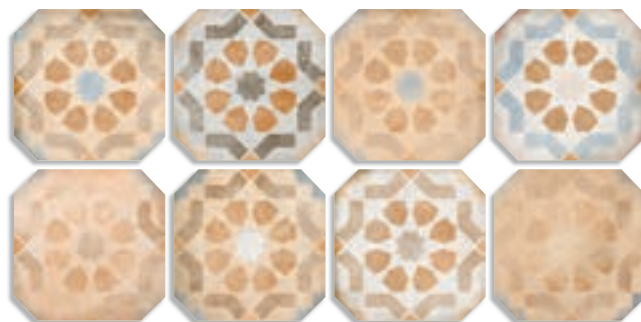

Octógono Turgis Multicolor
20x20 cm.