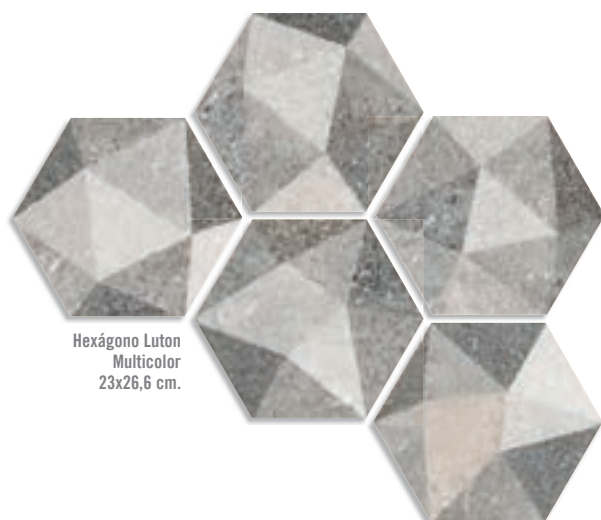

Hexágono Luton
Multicolor
23x26,6 cm.