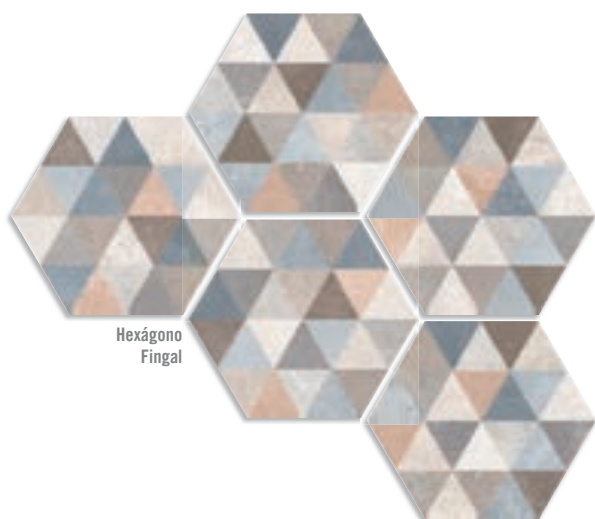

Formato / Size	X Caja / Box			X Palet / Pallet		
	Pz / Pc	M2 / sqm	Kg	Cj / Box	M2 / sqm	Kg
23x26,6 cm. Hexágono	11	0,5	10,12	84	42,34	850,08

HEXÁGONO RIFT	
DIN 51130	R 9

Hexágono
Bushmills
Multicolor

Hexágono
Kunashir