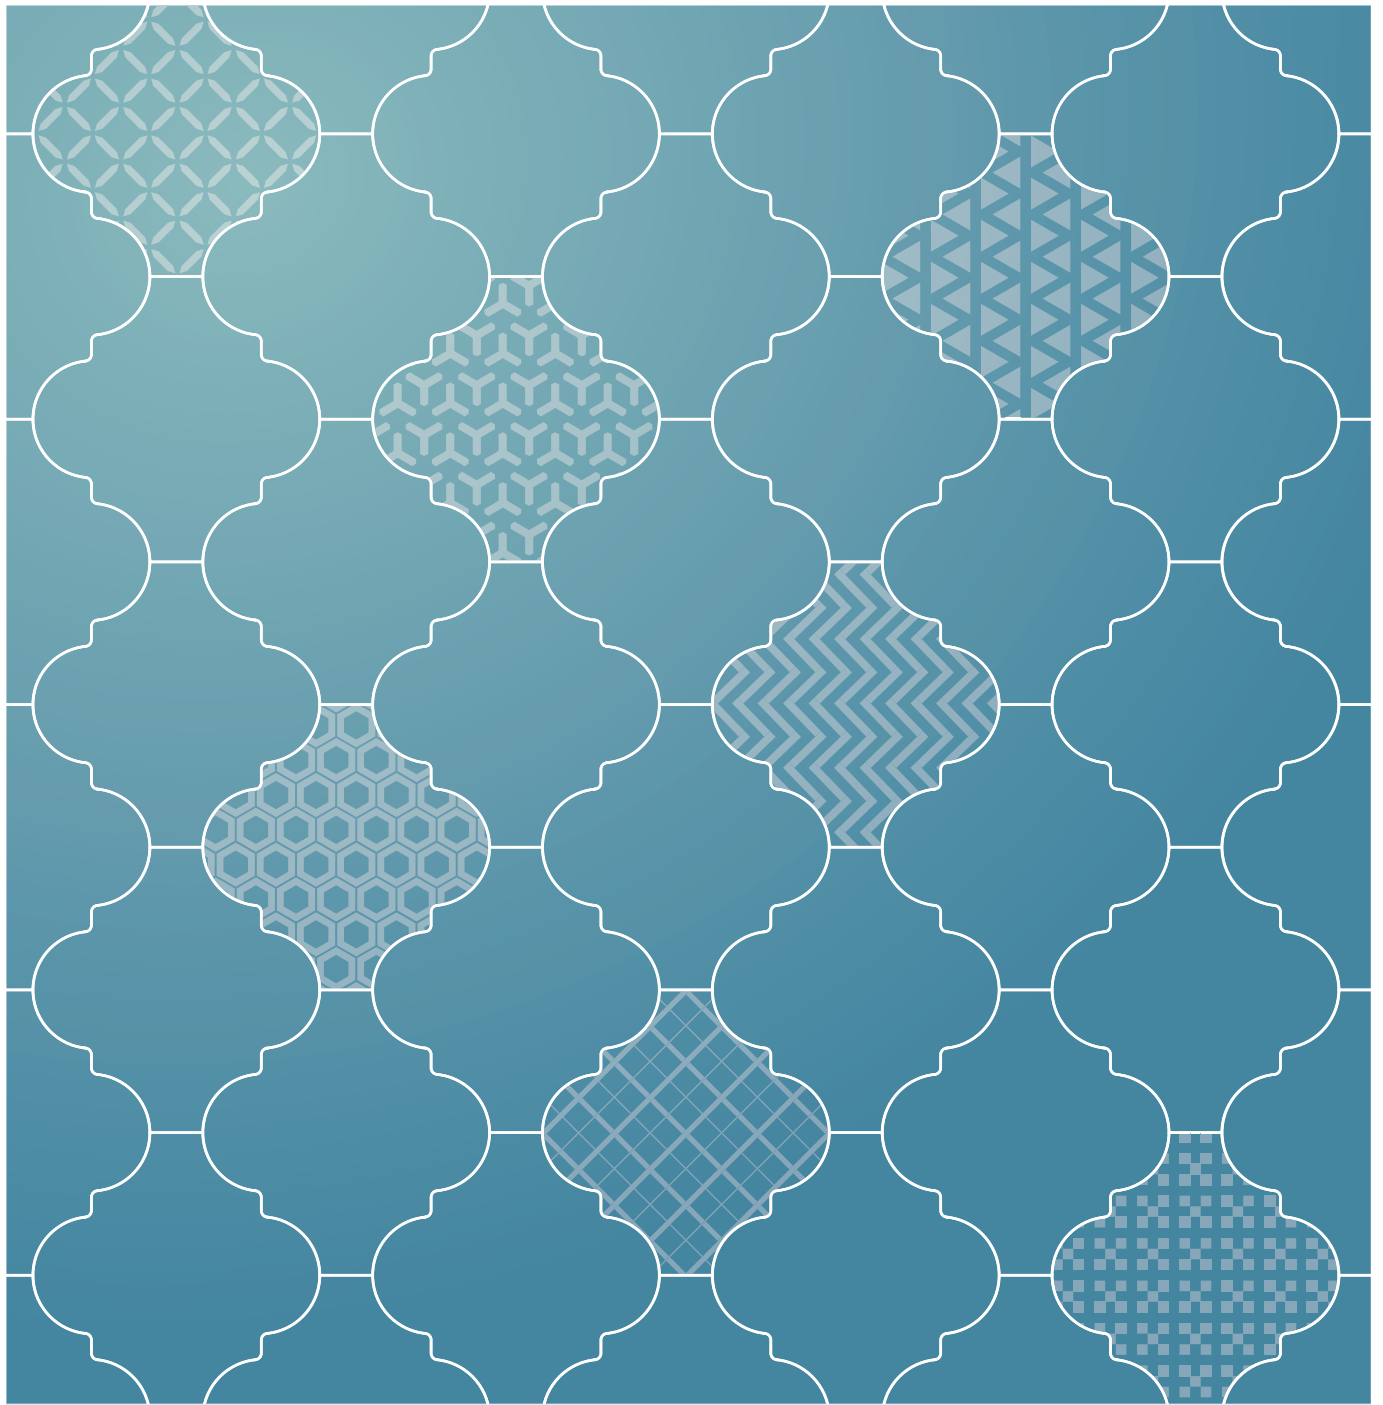

Revestimiento

Wall tile

Revêtement

Wandfliesen

Rivestimenti

Revestimento

ли́к°