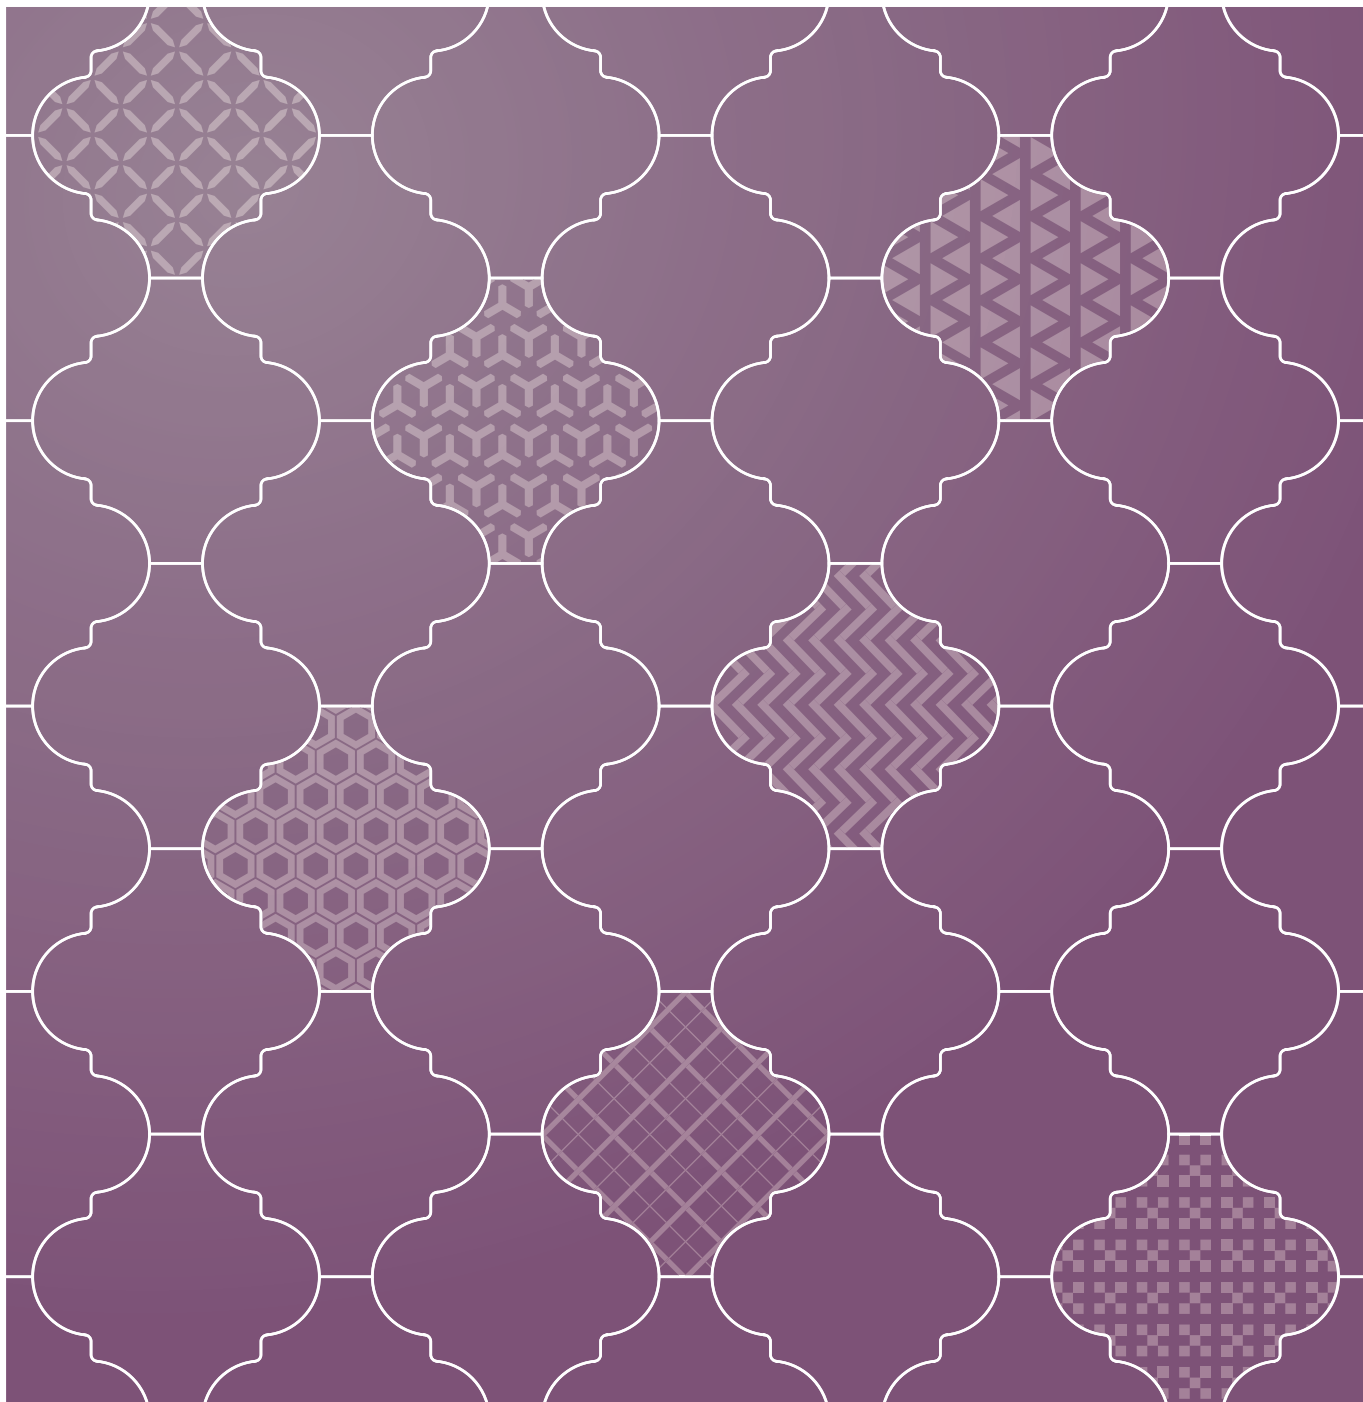

Lindau Sun
G.196

Mindel Sun Gold
G.83

Ambarstone
G.202

Camus Ambarstone
G.195

Gante Sunstone - 33,3x100 cm.

feeling
ceramics
2016/17

Datos técnicos

Technical Data