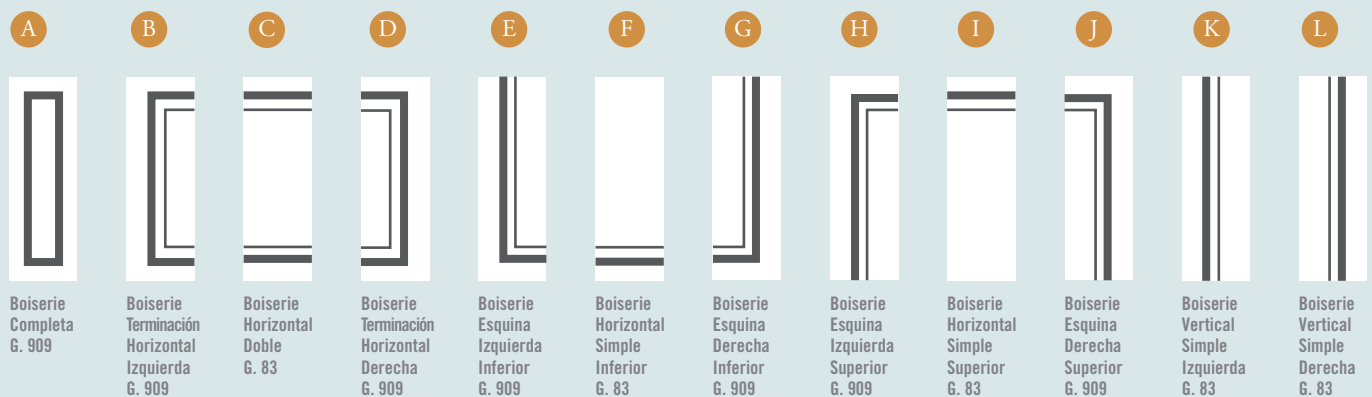

Due to the fact that these are hand-made products, they are not held in stock and are special-order product. Please consult the factory for production lead-times.

Puede realizar su propia composición entre las piezas que se describen a continuación.

A bespoke design can be carried out with the pieces described below:

Disponible / Available : Evia Blanco · Asolo Multicolor · Vetus Azul · Vetus Sombra.

Acabado / Finish : Blanco · Sombra

Este es un producto fabricado artesanalmente por lo que la variación de tono se considera propia del producto y no será objeto de reclamaciones.

Para la limpieza, no utilizar detergentes en polvo, alcohol, soluciones ácidas o alcalinas, estropajos metálicos, abrasivos o acetona, utilicen una bayeta o esponja húmeda y jabón líquido neutro.

En su instalación o colocación hay que protegerlo del producto o material de rejuntado y alejarlo de fuentes de calor o fuego.

This is a hand-crafted product and therefore the different shade variations are considered to be part of the design of the product and claims regarding this will not be accepted.

To clean the product, do not use powder detergents, alcohol, acidic or alkaline solutions, steel wool, abrasive or acetone materials, use a cloth or sponge and a neutral liquid soap.

During its installation or placement, the product must be protected from grouting material and kept away from sources of heat and fire.