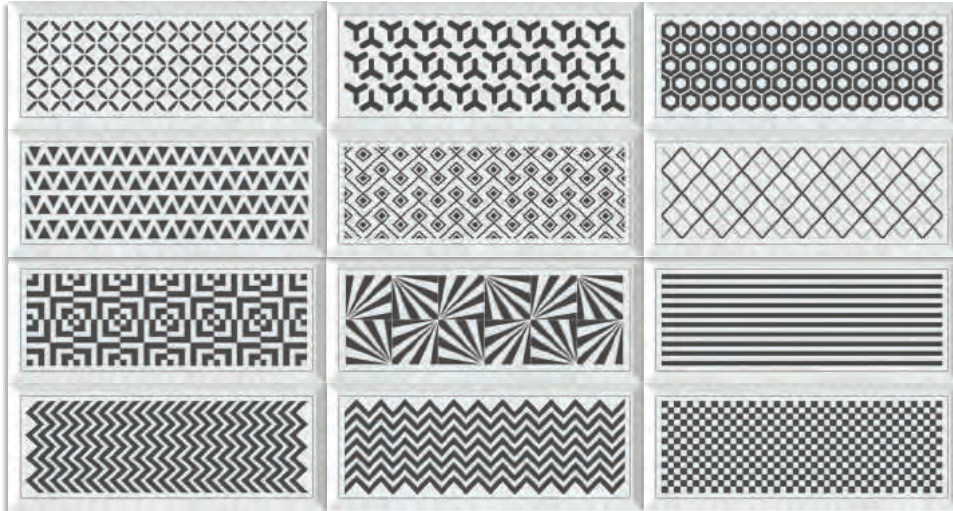

(1) Artigas Grafito
20x50 cm.