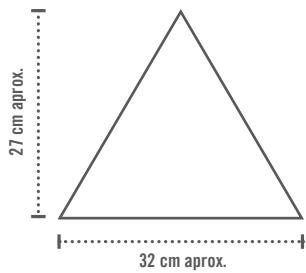

Triángulo Elvida Gris
32x27 cm. aprox.
G.225