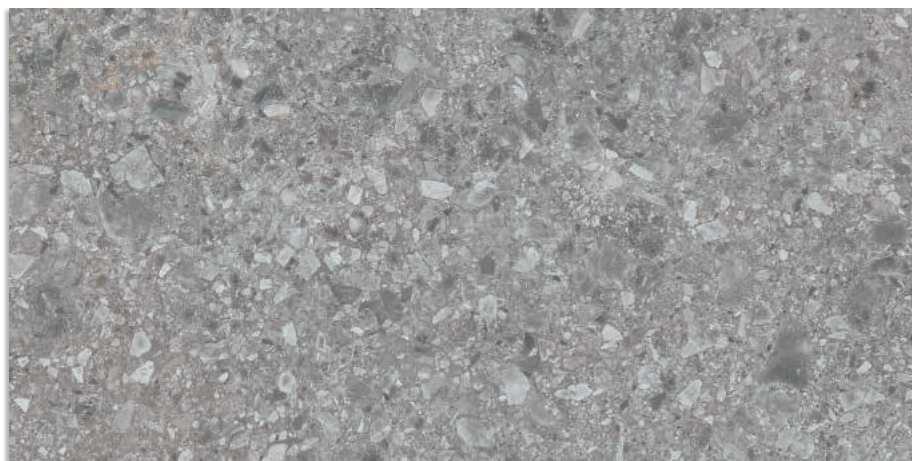

Ceppo di Gre-R Cemento
G.171

DIN 51130 R 9