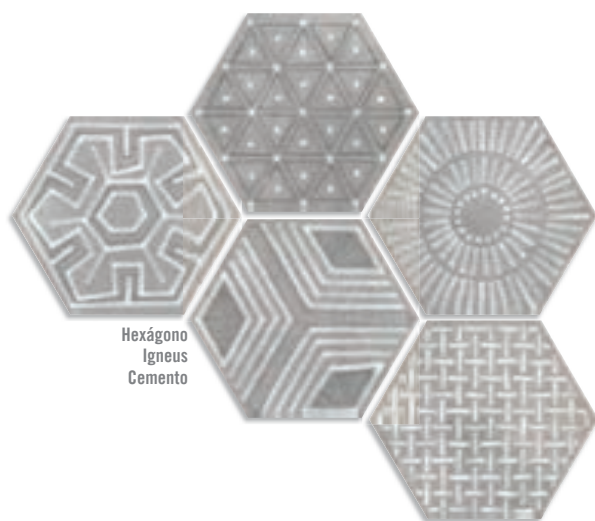

Hexágono
Fingal

Hexágono
Yerevan

Hexágono
Igneus
Cemento

14x28cm. 5.5x11 inches

8 mm

Pasta Roja / Red Body

Priston Blanco
G.210

Priston Cemento
G.210